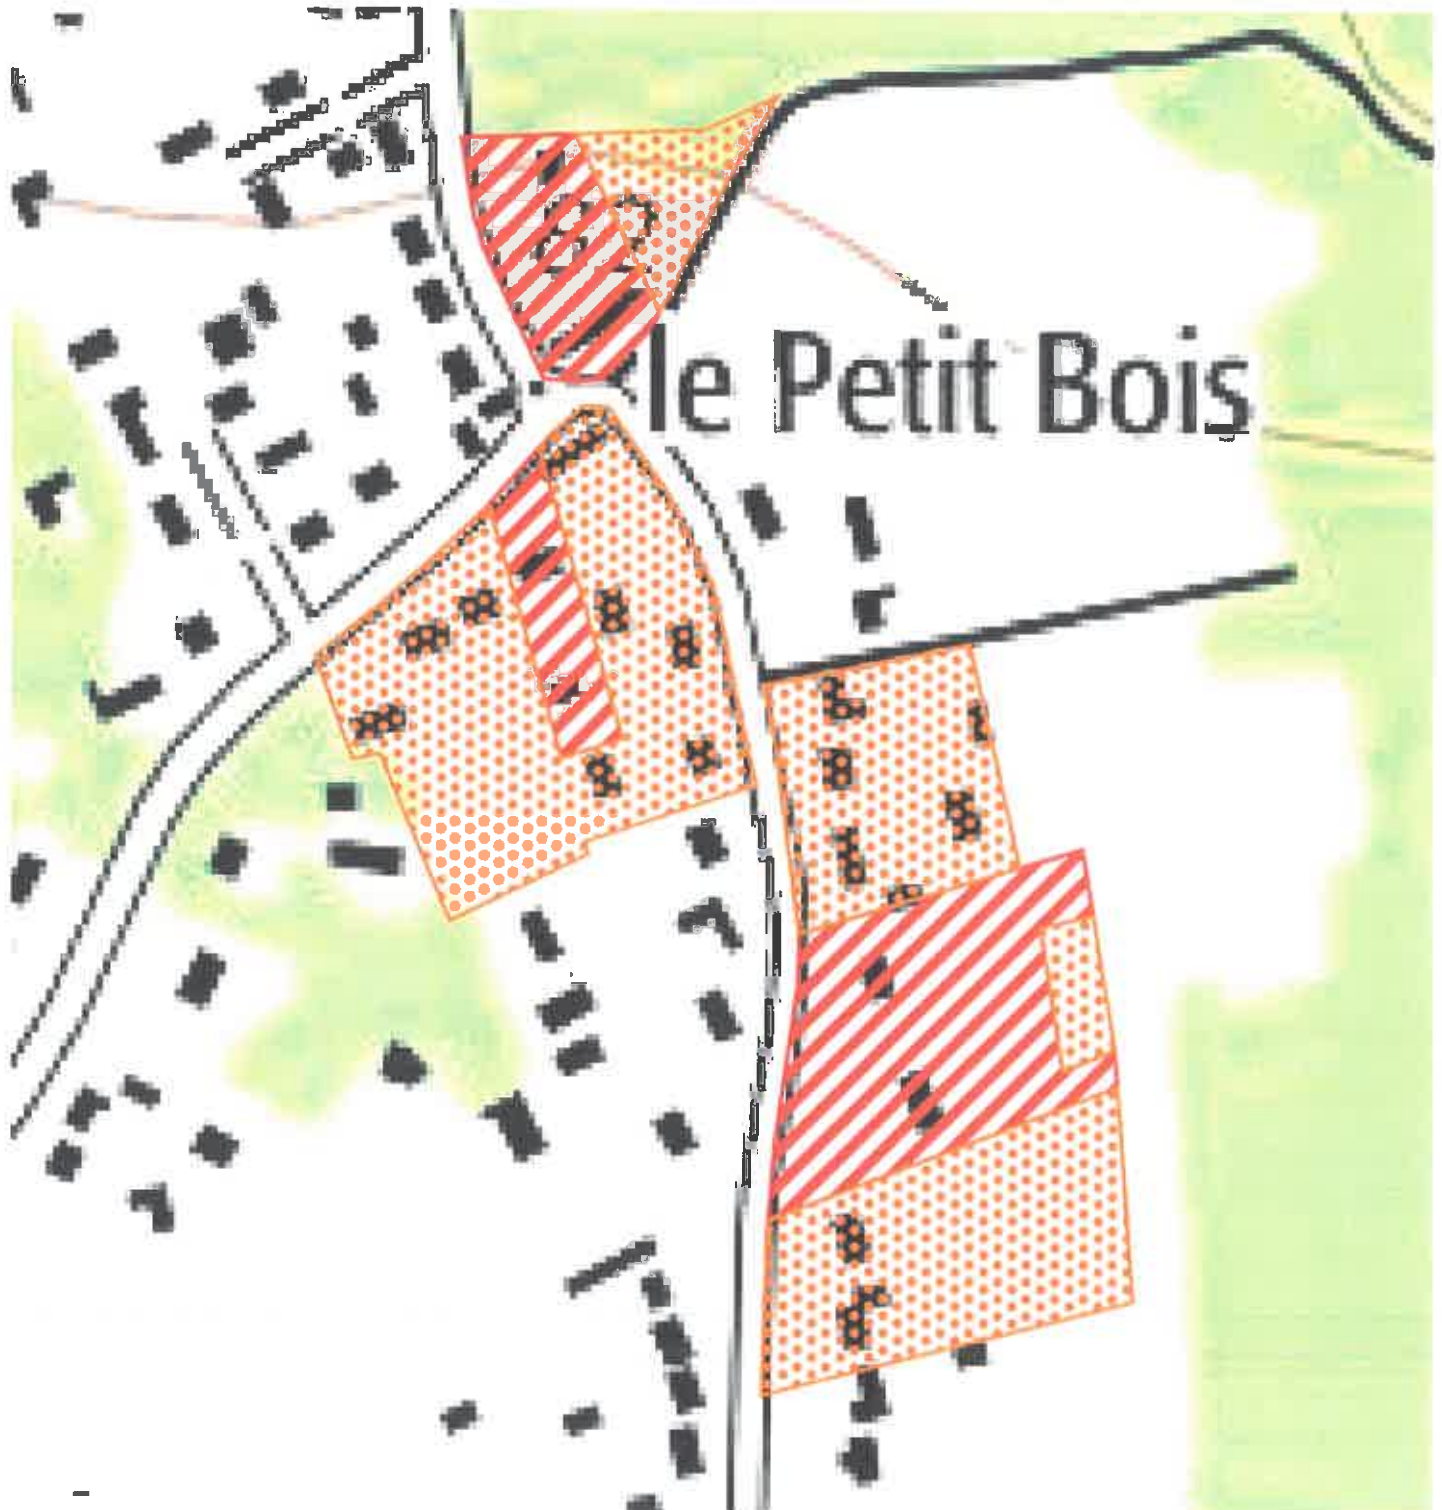

Zones contaminées
par les termites ou susceptibles de l'être
SAVONNIERES
(Le Petit Bois)
Plan de situation

Annexé à
l'arrêté
préfectoral
du

17 DEC. 2021

Légende

Zonage

-  susceptible de l'être
-  Contaminé

Echelle: 1/2500